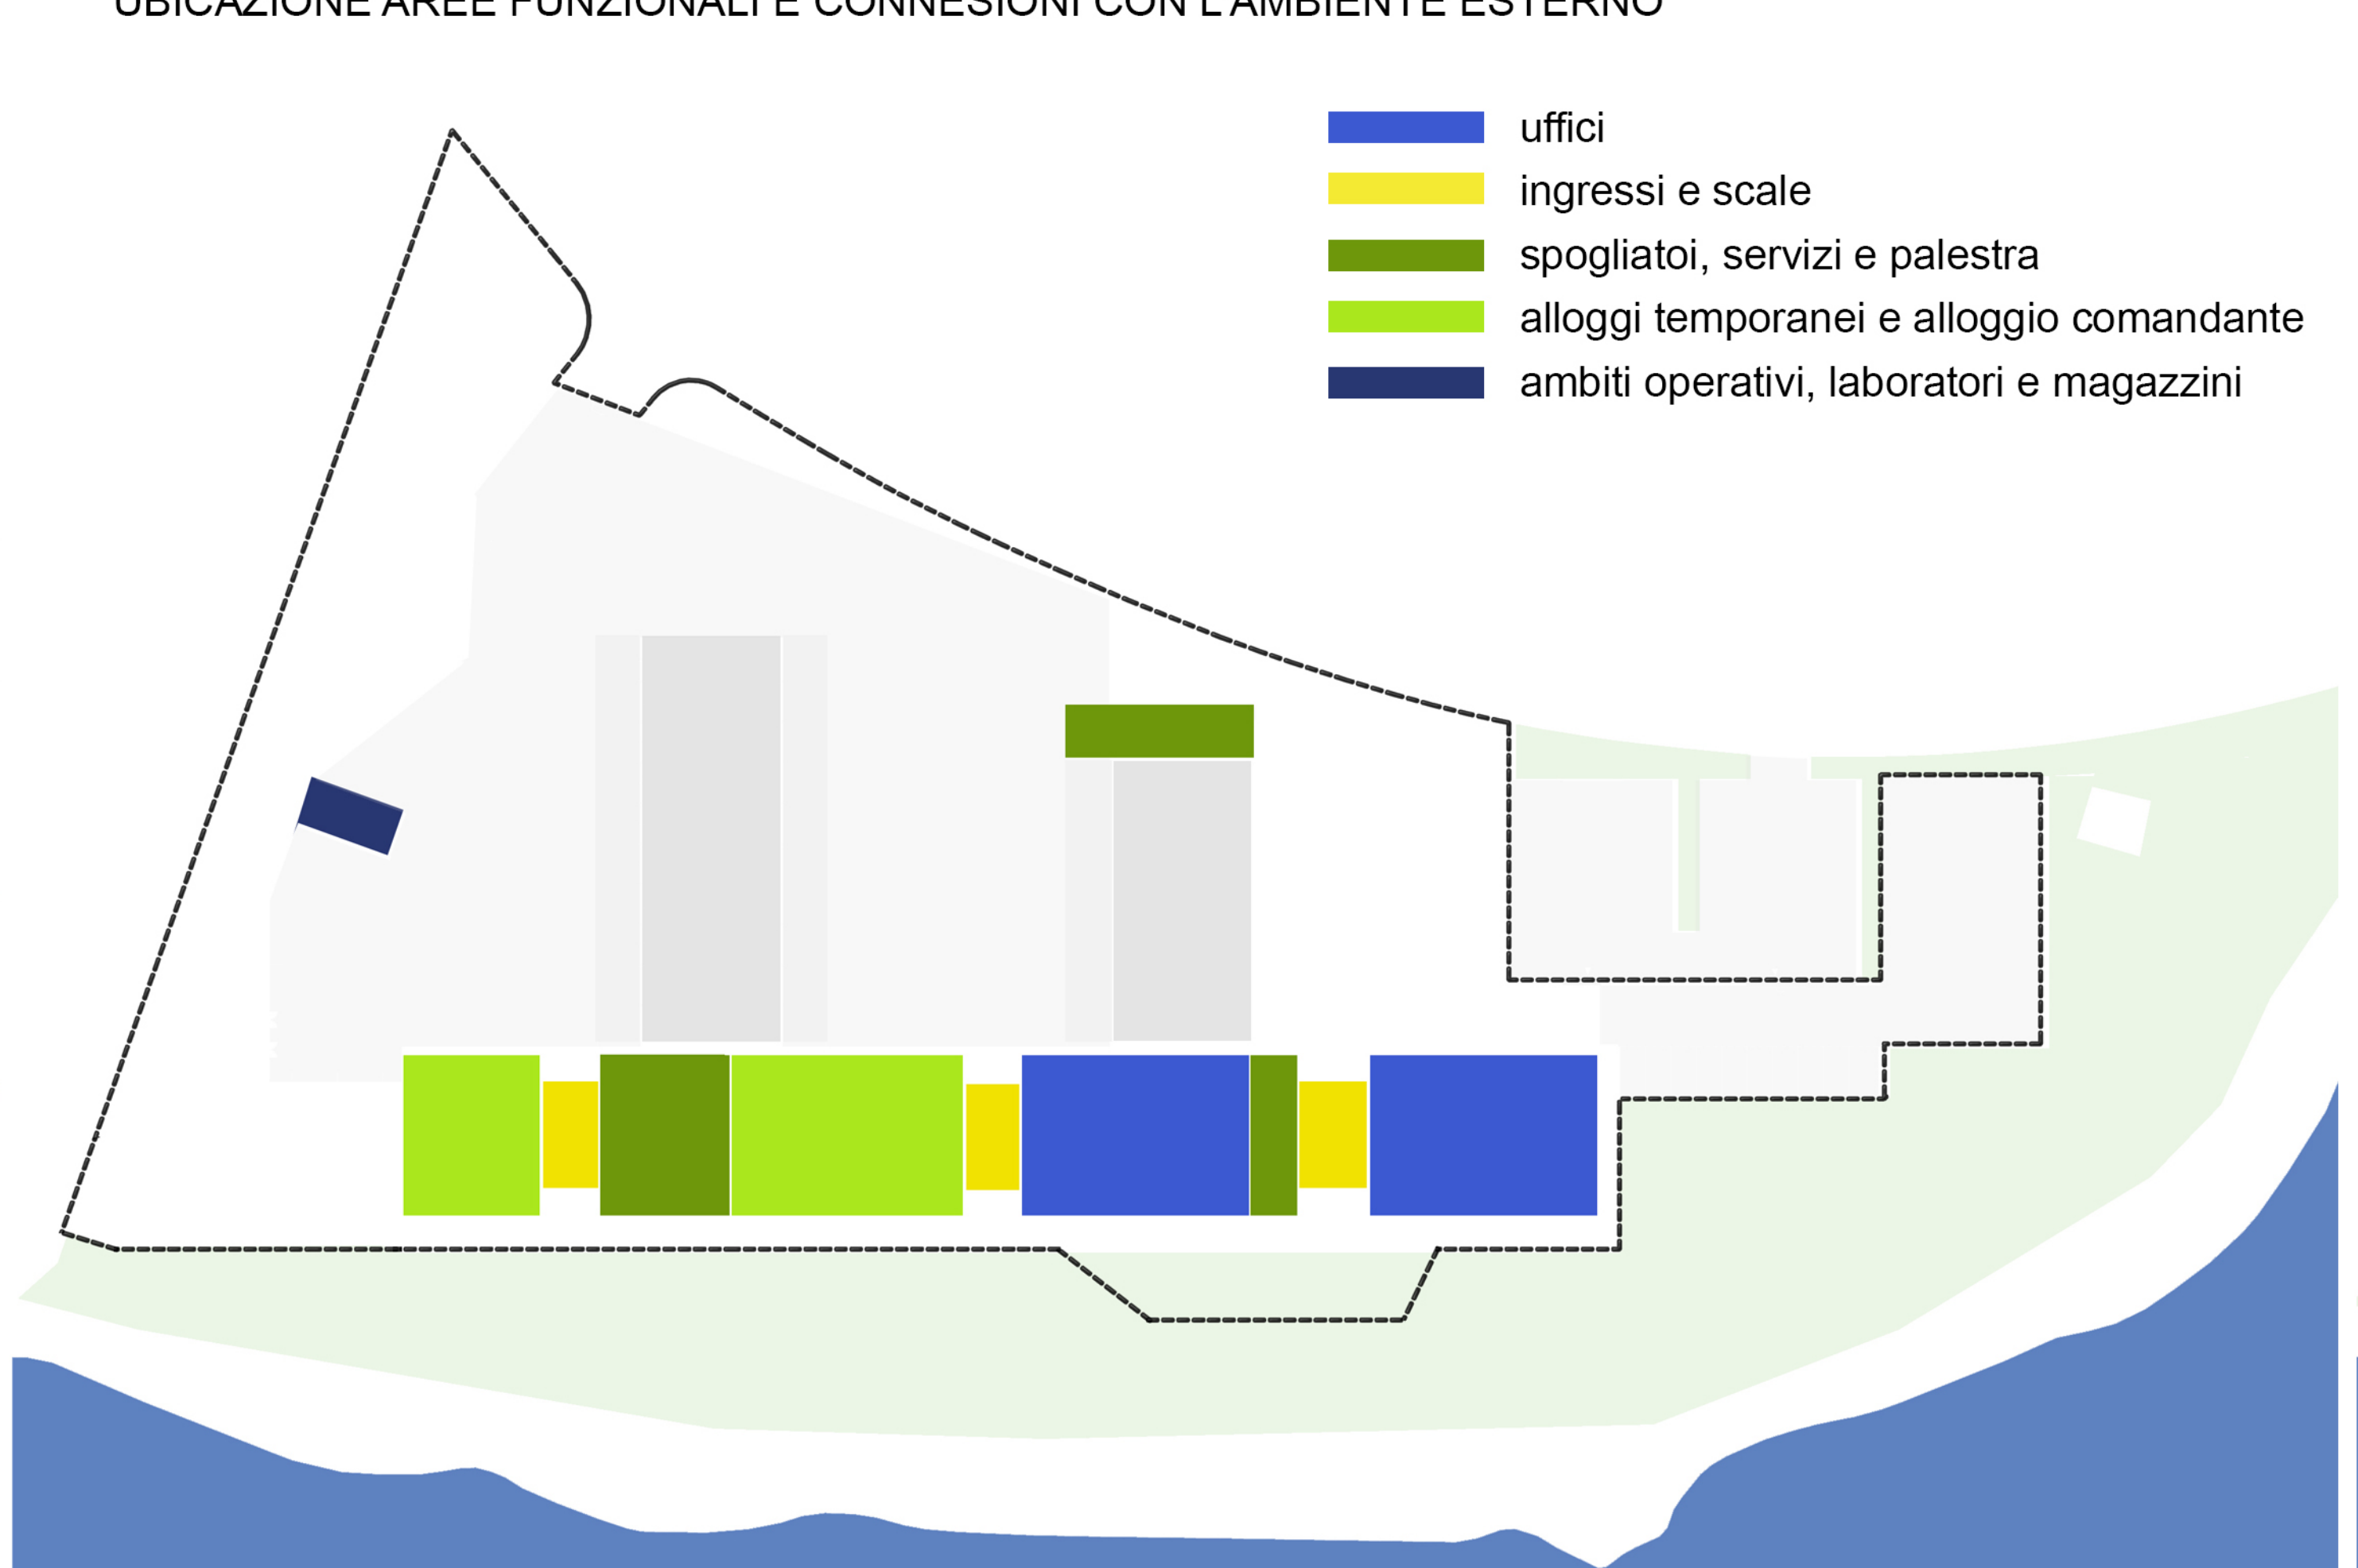

LAYOUT FUNZIONALITA' DEI FLUSSI ESTERNI

LAYOUT FUNZIONALITA' DEI FLUSSI INTERNI

RILEVATO NATURALIZZATO E FUNZIONI INSEDIATE

SICUREZZA CON SISTEMI DI ANTINTRUSIONE E DI VIDEOSORVEGLIANZA

UBICAZIONE AREE FUNZIONALI E CONNESIONI CON L'AMBIENTE ESTERNO

FLESSIBILITA' E MULTIFUNZIONALITA' DEGLI SPAZI

FUNZIONI INSEDIATE - PIANO TERRA

FUNZIONI INSEDIATE - PIANO PRIMO

FUNZIONI INSEDIATE - PIANO SOPPALCO / SOTTOTETTO