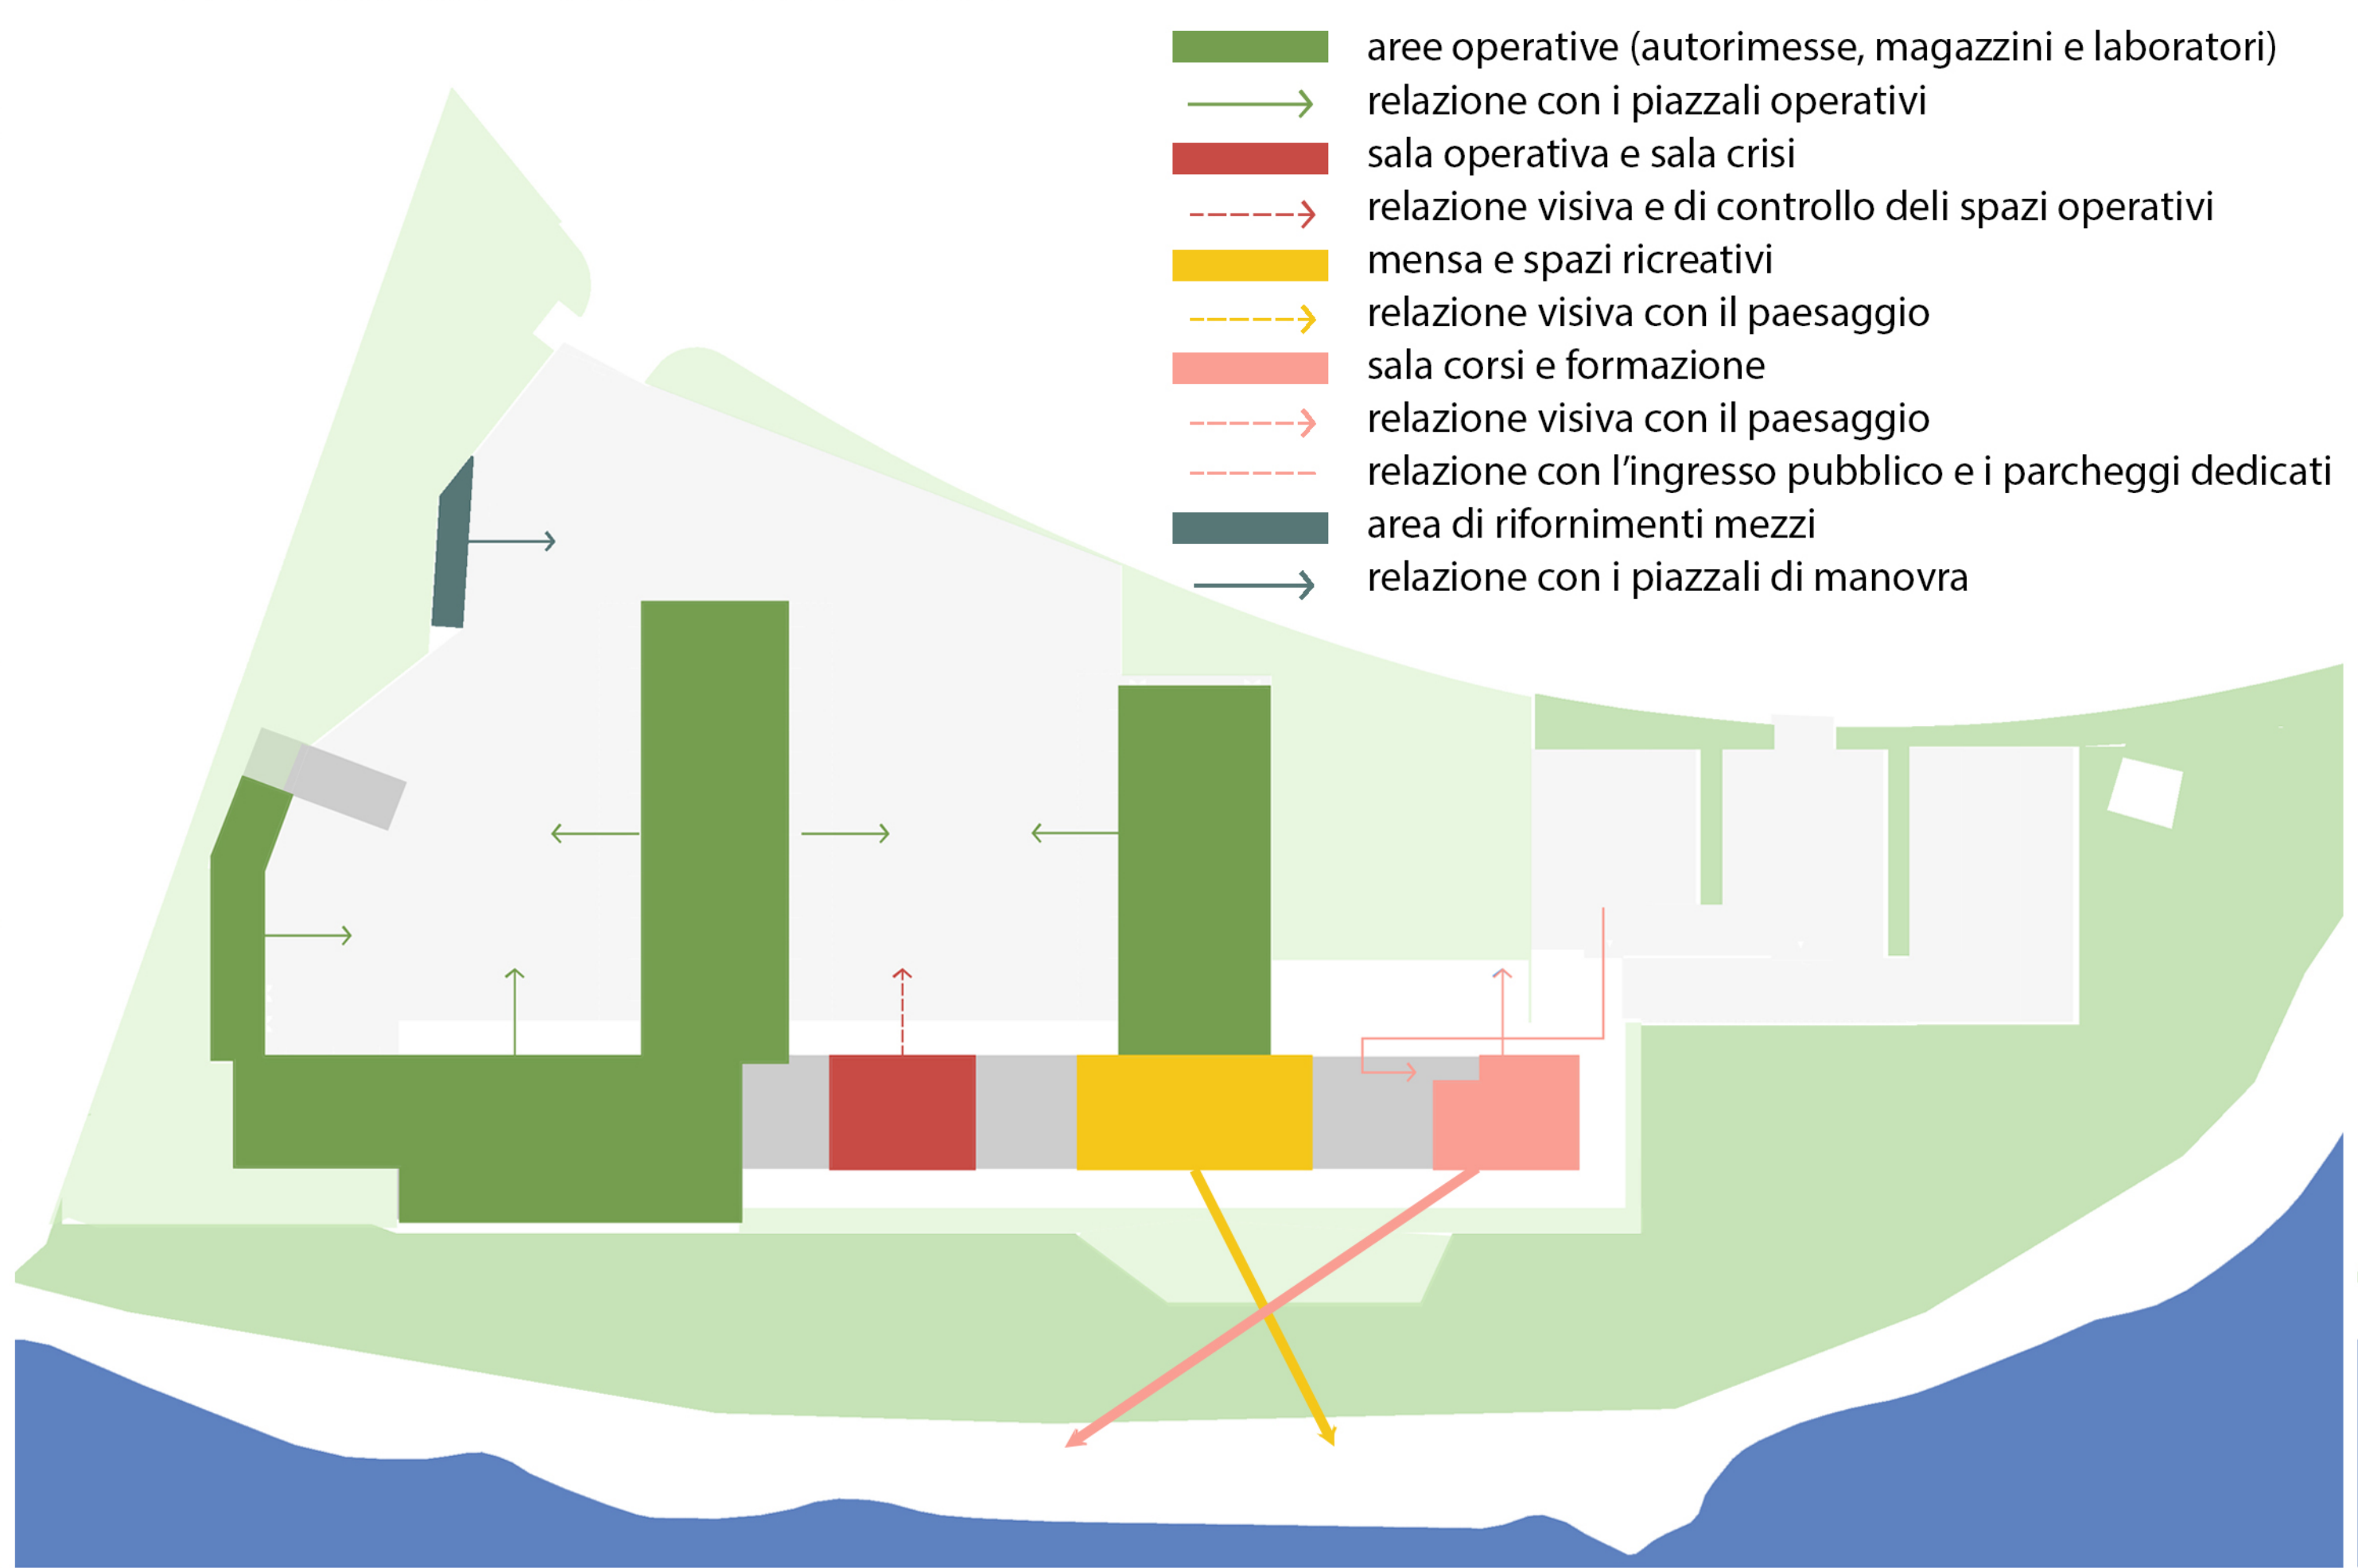

LAYOUT FUNZIONALITA' DEI FLUSSI ESTERNI

LAYOUT FUNZIONALITA' DEI FLUSSI INTERNI

RILEVATO NATURALIZZATO E FUNZIONI INSEDIATE

SICUREZZA CON SISTEMI DI ANTINTRUSIONE E DI VIDEOSORVEGLIANZA

UBICAZIONE AREE FUNZIONALI E CONNESIONI CON L'AMBIENTE ESTERNO

FLESSIBILITA' E MULTIFUNZIONALITA' DEGLI SPAZI

FUNZIONI INSEDIATE - PIANO TERRA

FUNZIONI INSEDIATE - PIANO PRIMO

FUNZIONI INSEDIATE - PIANO SOPPALCO / SOTTOTETTO