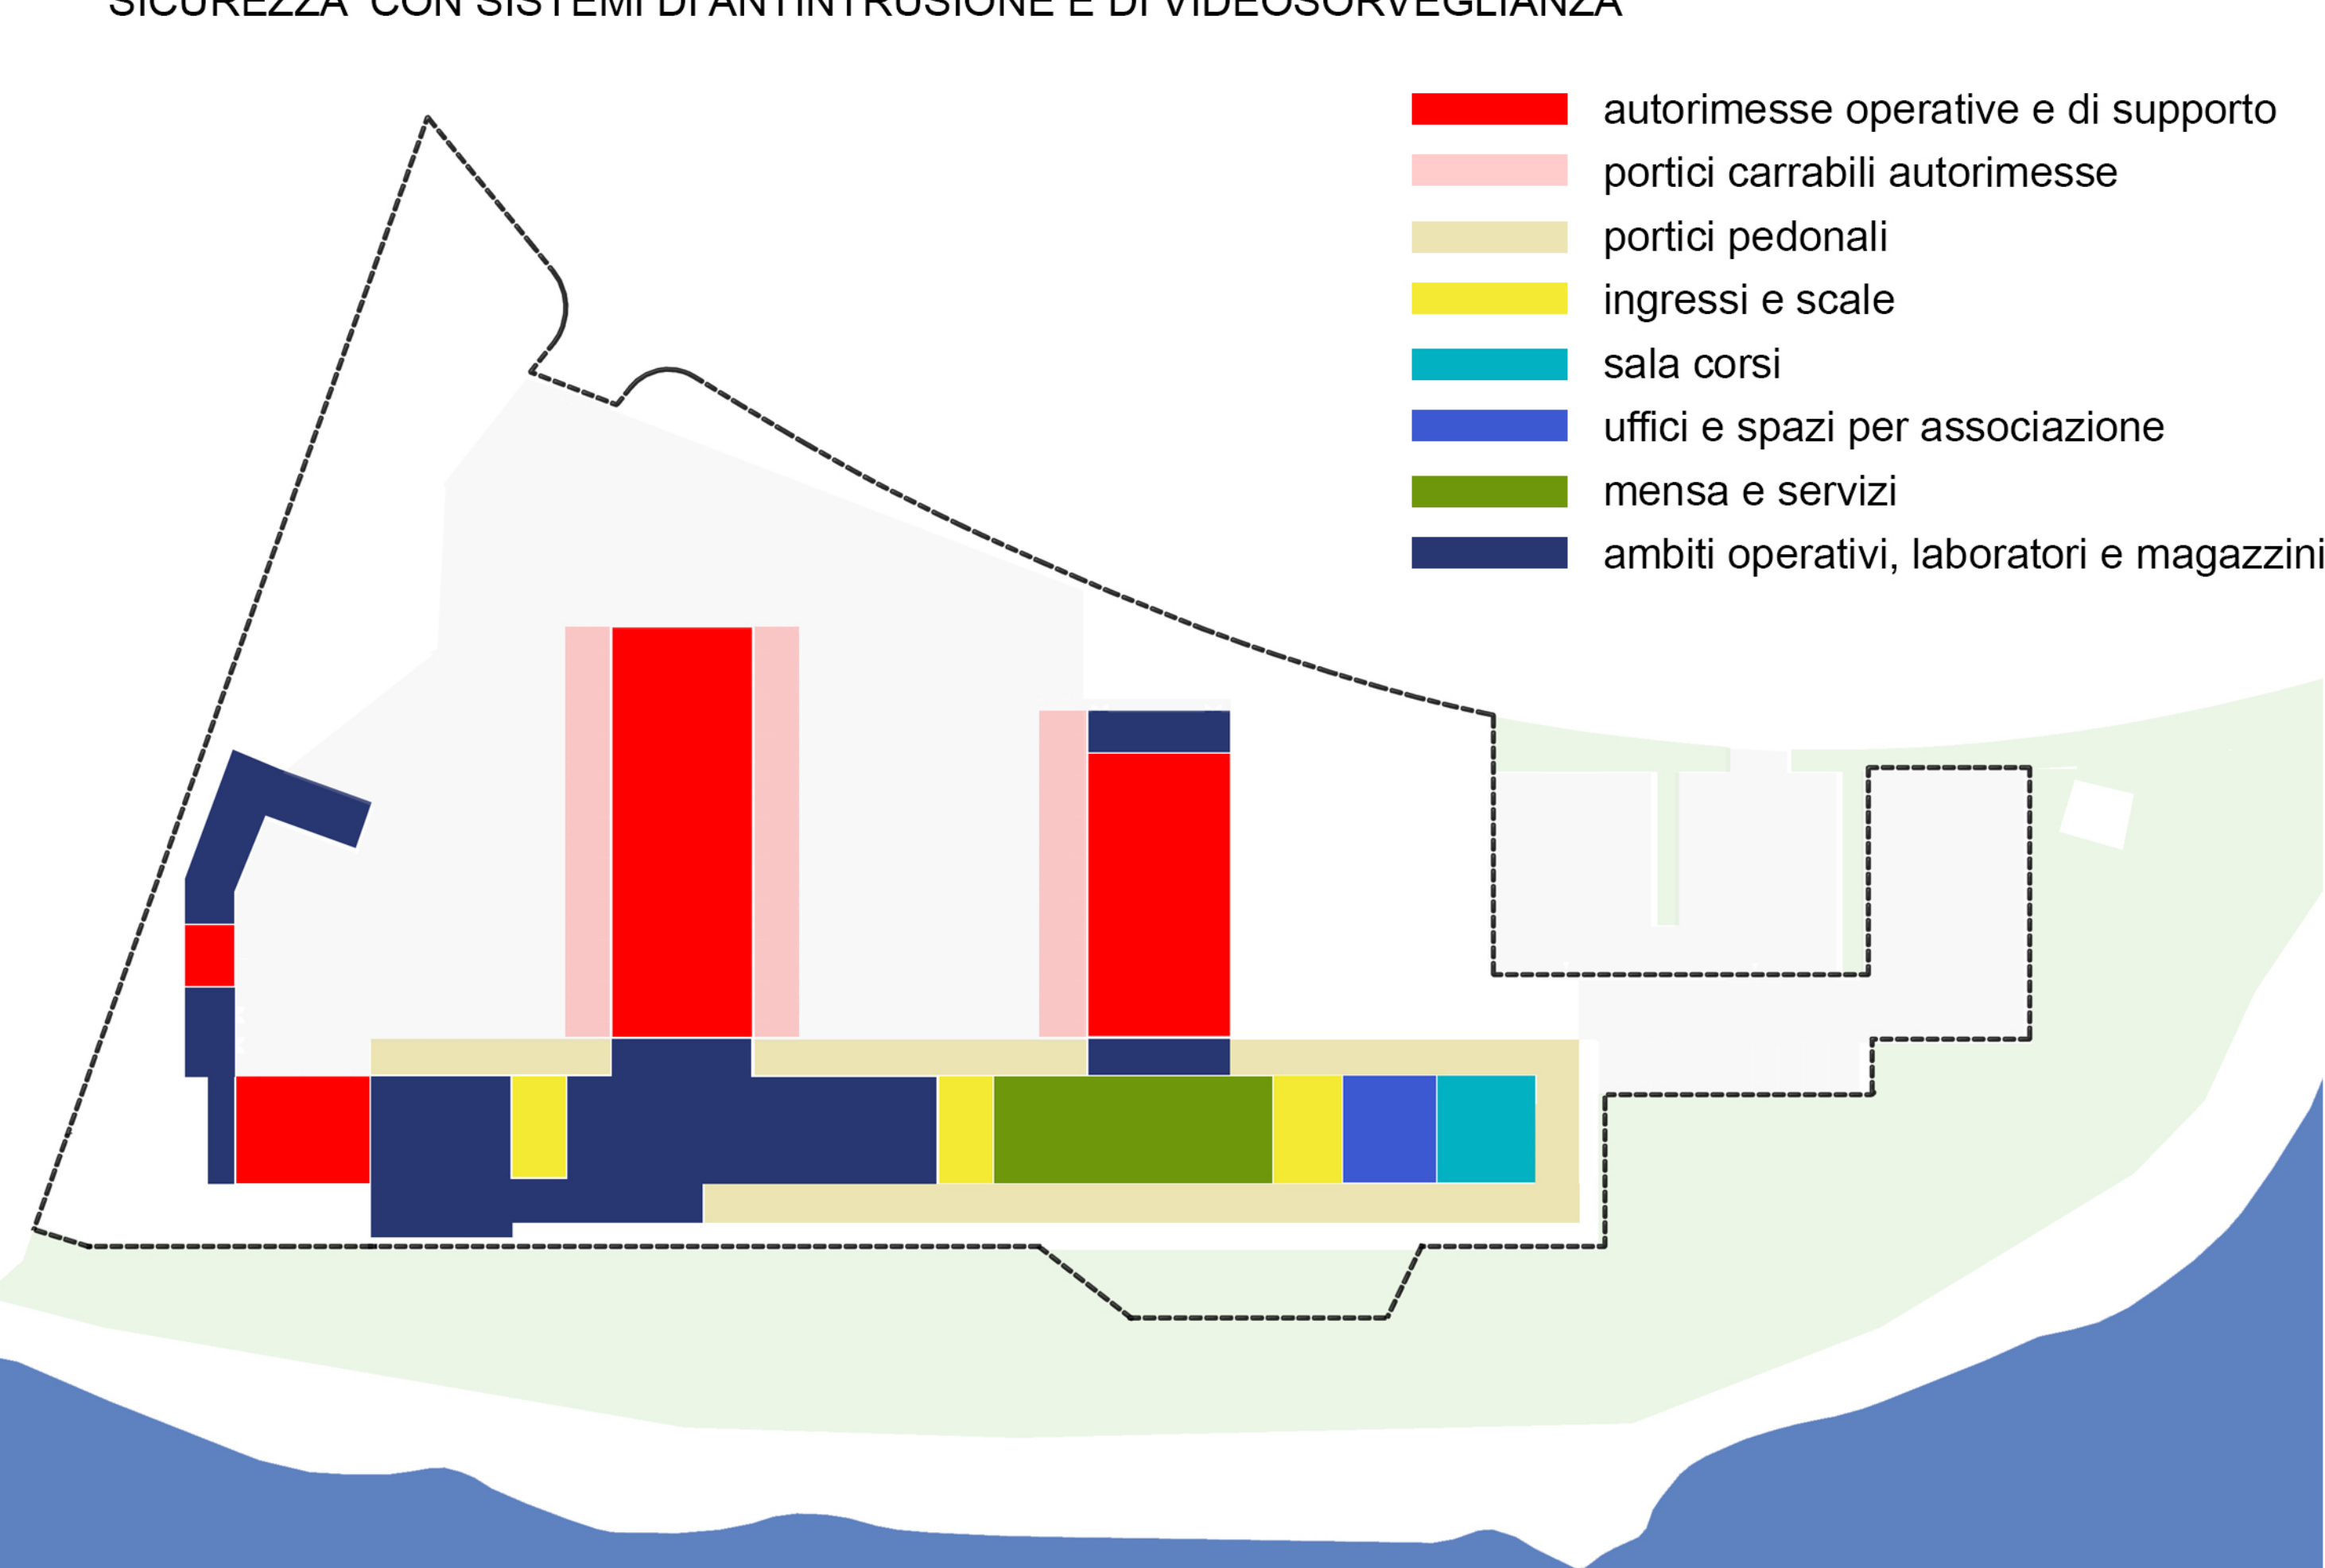

LAYOUT FUNZIONALITA' DEI FLUSSI ESTERNI

LAYOUT FUNZIONALITA' DEI FLUSSI INTERNI

RILEVATO NATURALIZZATO E FUNZIONI INSEDIATE

SICUREZZA CON SISTEMI DI ANTINTRUSIONE E DI VIDEOSORVEGLIANZA

UBICAZIONE AREE FUNZIONALI E CONNESIONI CON L'AMBIENTE ESTERNO

FLESSIBILITA' E MULTIFUNZIONALITA' DEGLI SPAZI

FUNZIONI INSEDIATE - PIANO TERRA

FUNZIONI INSEDIATE - PIANO PRIMO

FUNZIONI INSEDIATE - PIANO SOPPALCO / SOTTOTETTO