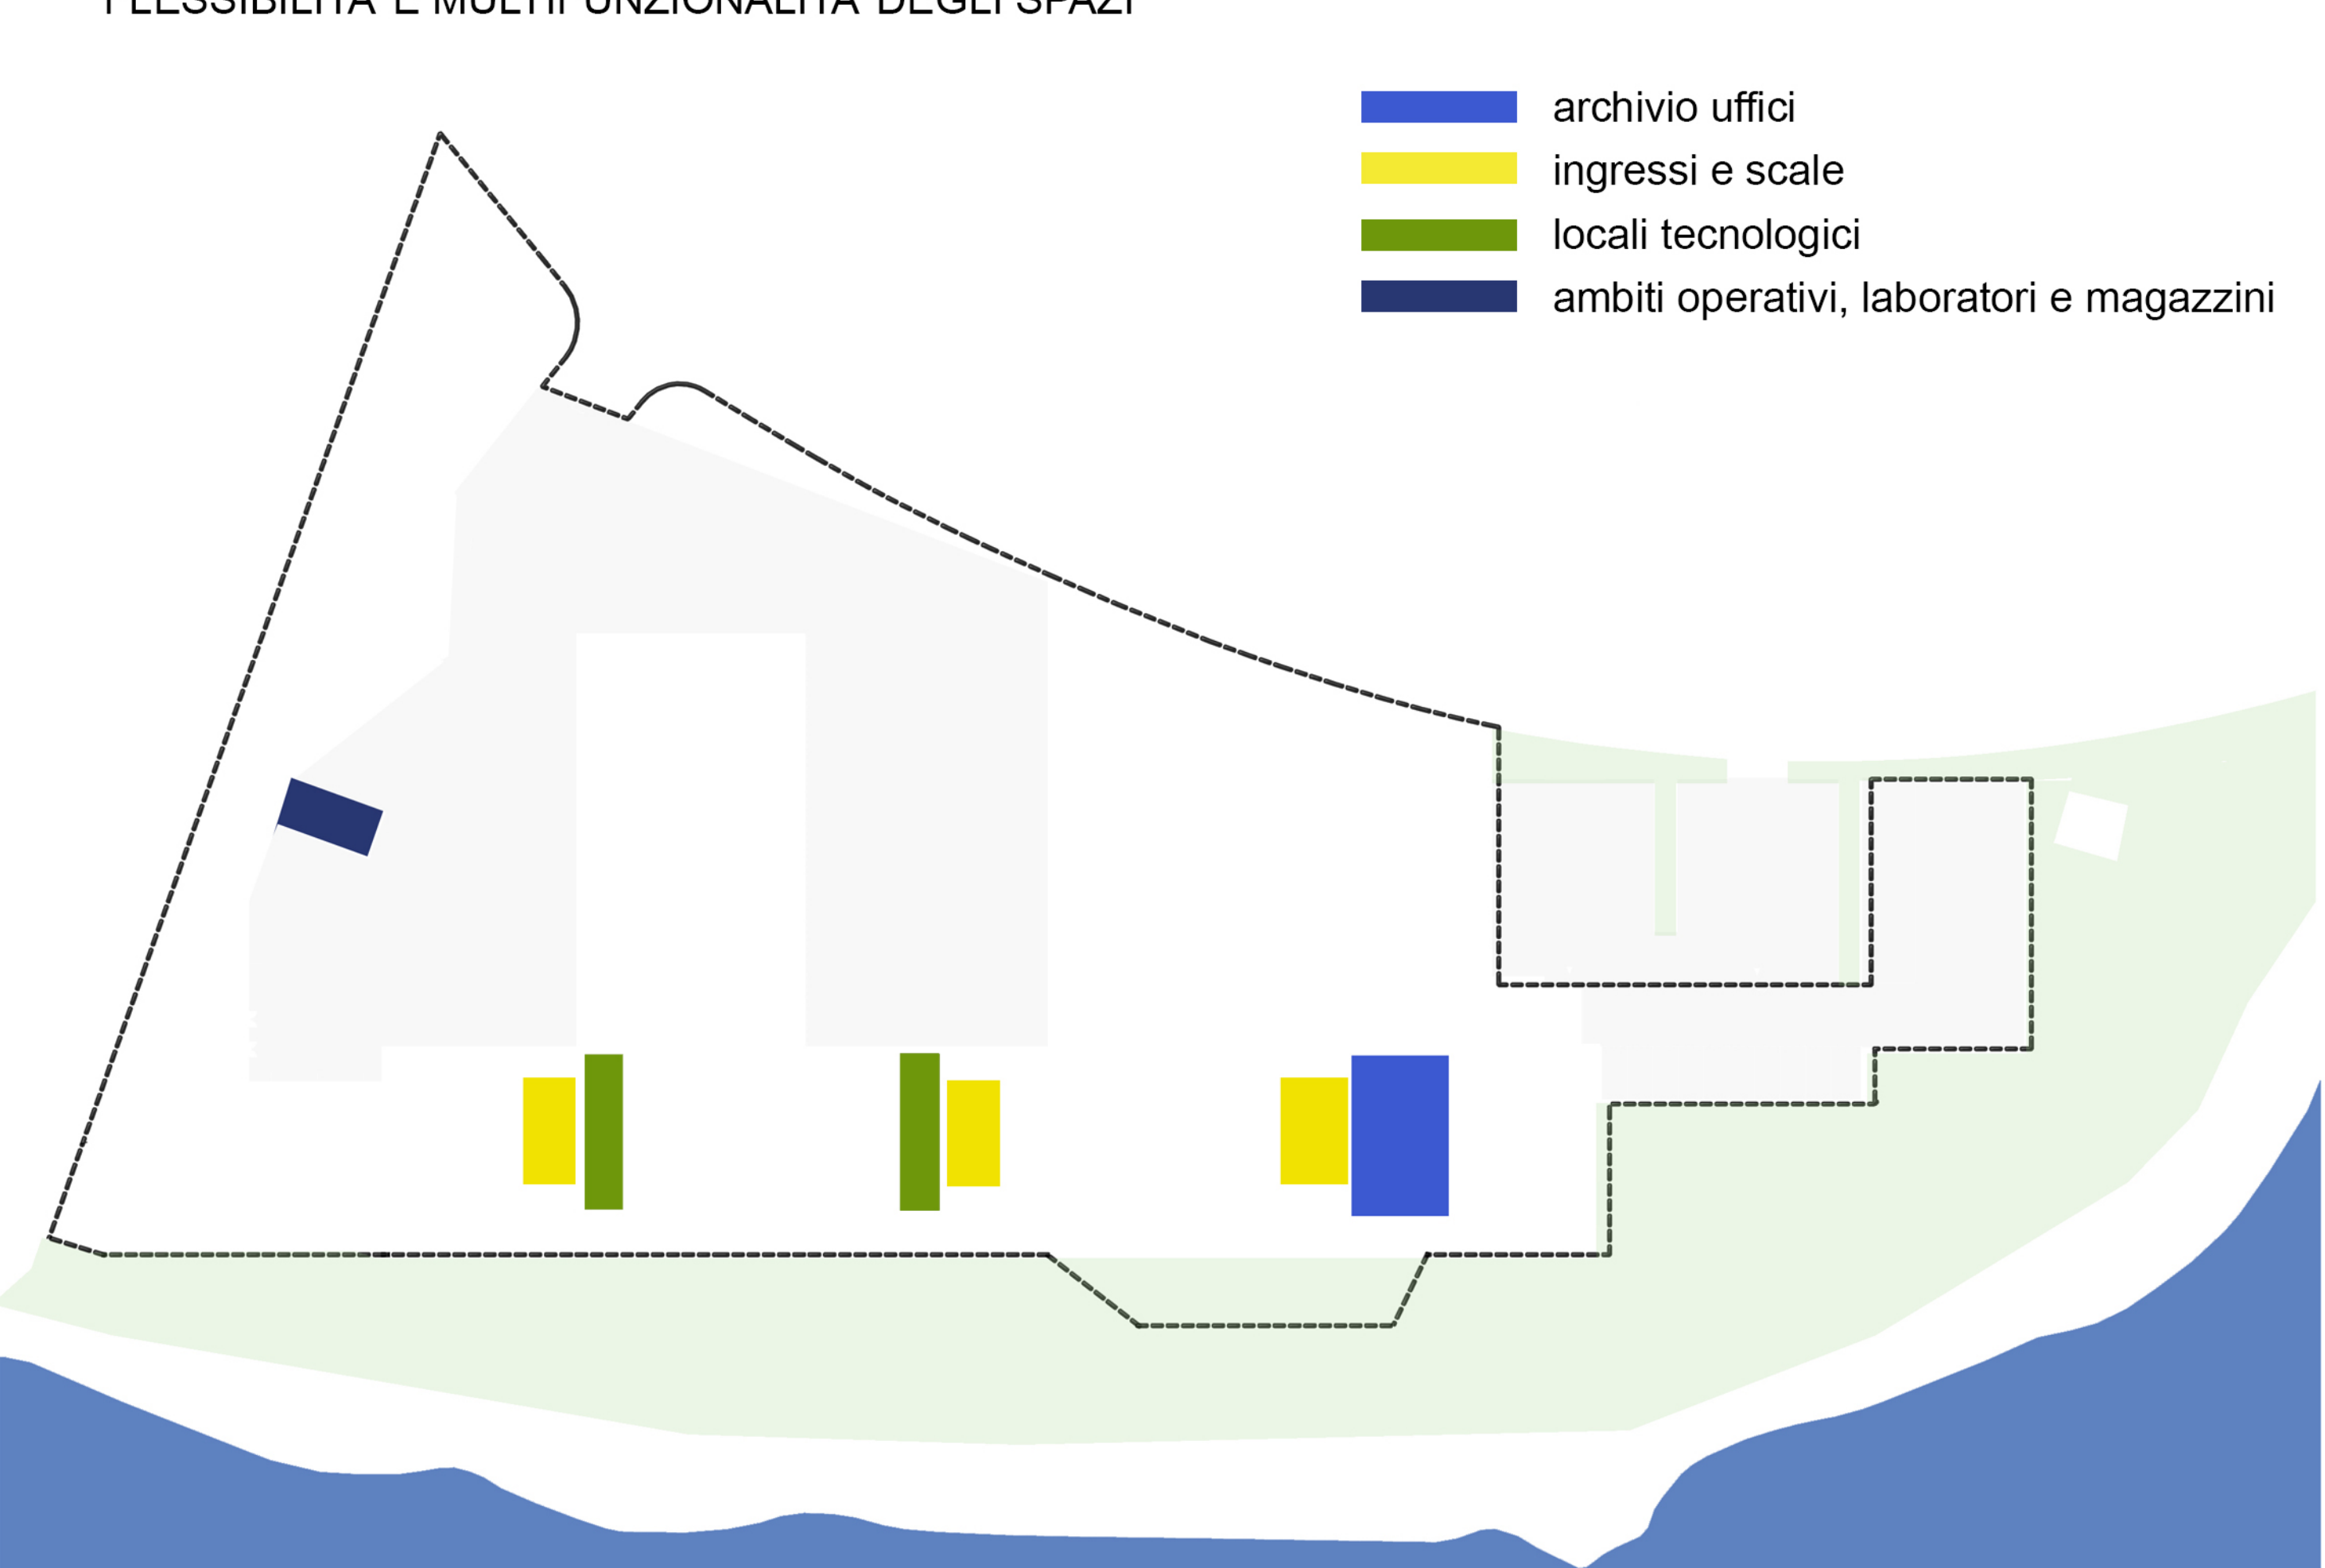

LAYOUT FUNZIONALITA' DEI FLUSSI ESTERNI

LAYOUT FUNZIONALITA' DEI FLUSSI INTERNI

RILEVATO NATURALIZZATO E FUNZIONI INSEDIATE

SICUREZZA CON SISTEMI DI ANTINTRUSIONE E DI VIDEOSORVEGLIANZA

UBICAZIONE AREE FUNZIONALI E CONNESIONI CON L'AMBIENTE ESTERNO

FLESSIBILITA' E MULTIFUNZIONALITA' DEGLI SPAZI

FUNZIONI INSEDIATE - PIANO TERRA

FUNZIONI INSEDIATE - PIANO PRIMO

FUNZIONI INSEDIATE - PIANO SOPPALCO / SOTTOTETTO