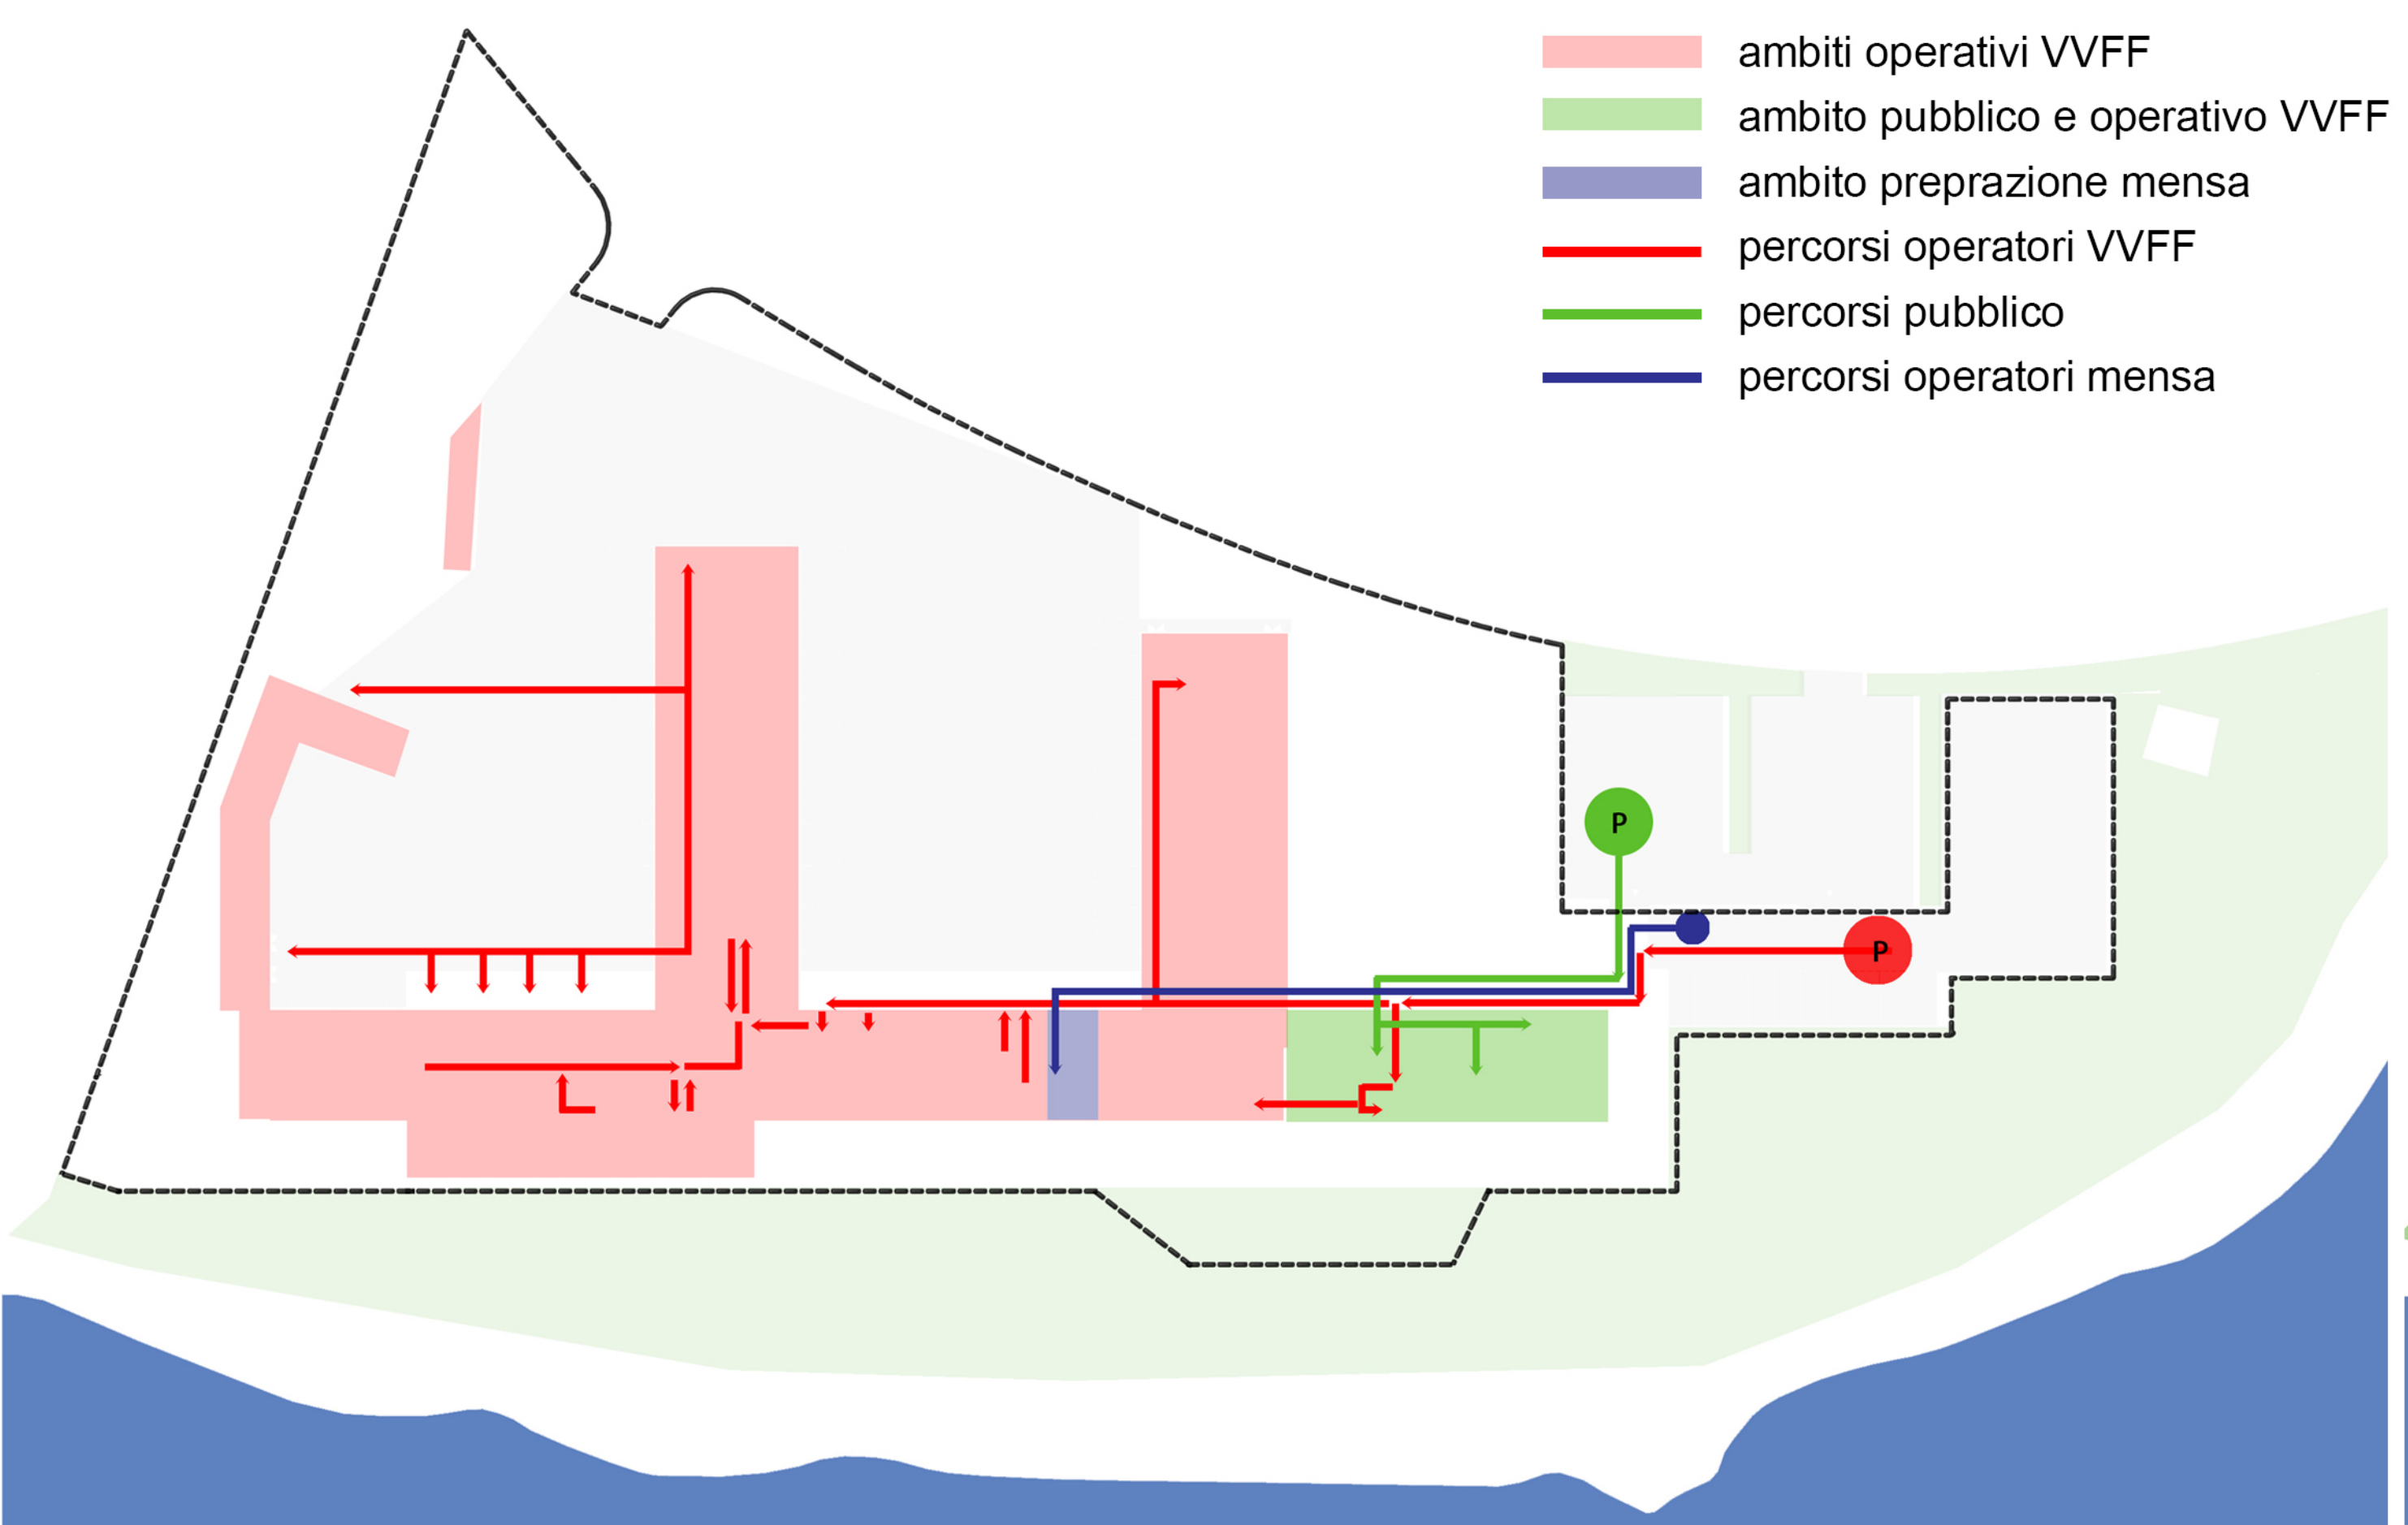

LAYOUT FUNZIONALITA' DEI FLUSSI ESTERNI

LAYOUT FUNZIONALITA' DEI FLUSSI INTERNI

RILEVATO NATURALIZZATO E FUNZIONI INSEDIATE

SICUREZZA CON SISTEMI DI ANTINTRUSIONE E DI VIDEOSORVEGLIANZA

UBICAZIONE AREE FUNZIONALI E CONNESIONI CON L'AMBIENTE ESTERNO

FLESSIBILITA' E MULTIFUNZIONALITA' DEGLI SPAZI

FUNZIONI INSEDIATE - PIANO TERRA

FUNZIONI INSEDIATE - PIANO PRIMO

FUNZIONI INSEDIATE - PIANO SOPPALCO / SOTTOTETTO